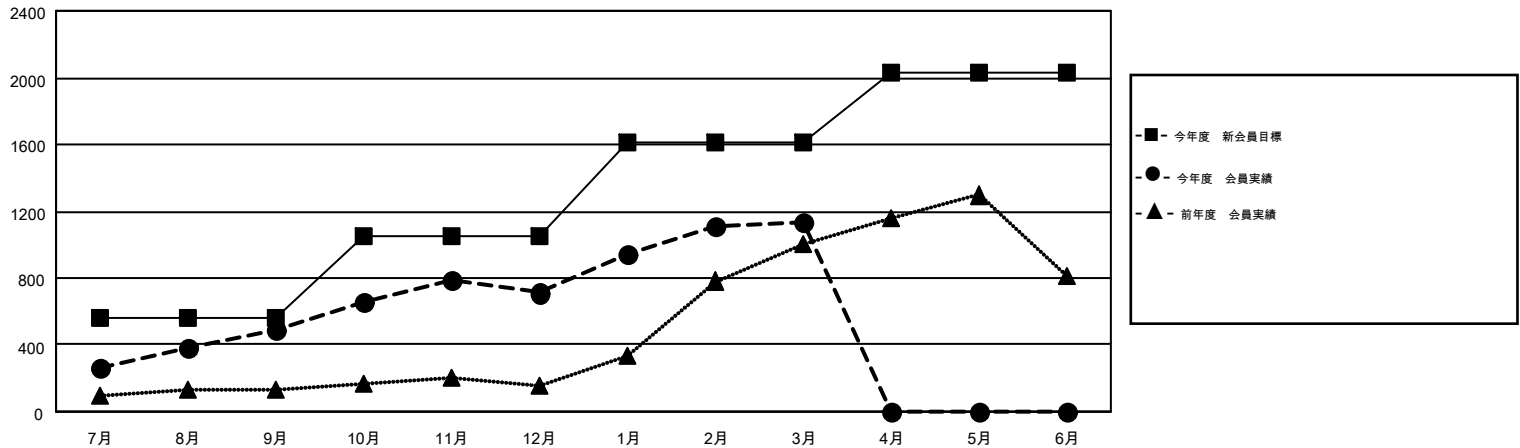

MONTHLY MEMBERSHIP PROGRESS REPORT

Results as of: 3/31/2015

Multiple District 335

LOCATION: JAPAN

GMT: CHIKAO SUZUKI

GMT会則地域 5-Jap

クラブ				
結果 : 2014-2015				
四半期	新クラブ目標	新クラブ	解散クラブ	純増 / 減
7月/8月/9月	0	0	0	0
10月/11月/12月	2	0	0	0
1月/2月/3月	1	0	1	-1
4月/5月/6月	0	0	0	0

名				
結果 : 2014-2015				
四半期	新会員目標	チャーターメン バー / 新会員	退会者	純増 / 減
7月/8月/9月	560	671	178	493
10月/11月/12月	495	499	281	218
1月/2月/3月	555	596	172	424
4月/5月/6月	420	0	0	0

新クラブ目標及び実績累計

会員目標及び実績累計

解散クラブ: 1	348 CLUBS OF 444 一名以上の新会員を登録	男女別 男性 11,992 (78.57%) 女性 3,270 (21.43%)
退会者 物故会員 104 クラブ解散 5 その他 522 合計 631	健康診断データはこちら	家族会員 4,243 世帯主 1,956 世帯主以外 2,287