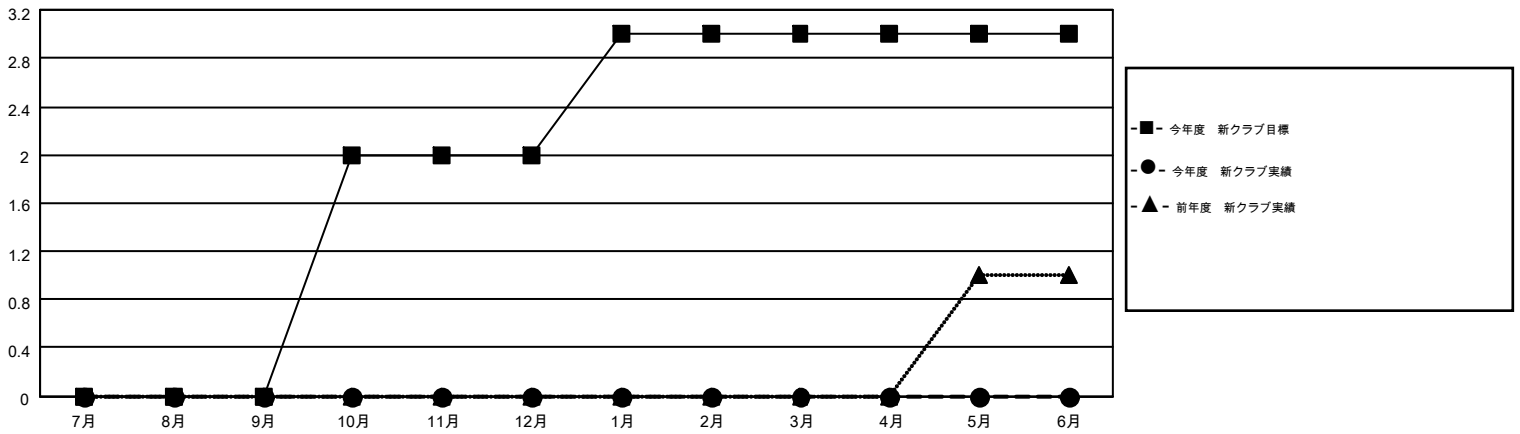

MONTHLY MEMBERSHIP PROGRESS REPORT

Results as of: 3/31/2015

Multiple District 335

LOCATION: JAPAN

GMT: CHIKAO SUZUKI

GMT会則地域 5-Jap

クラブ				
結果 : 2014-2015				
四半期	新クラブ目標	新クラブ	解散クラブ	純増 / 減
7月/8月/9月	0	0	0	0
10月/11月/12月	2	0	0	0
1月/2月/3月	1	0	1	-1
4月/5月/6月	0	0	0	0

名				
結果 : 2014-2015				
四半期	新会員目標	チャーターメン バー / 新会員	退会者	純増 / 減
7月/8月/9月	560	671	178	493
10月/11月/12月	495	499	281	218
1月/2月/3月	555	596	172	424
4月/5月/6月	420	0	0	0

新クラブ目標及び実績累計

会員目標及び実績累計

解散クラブ: 1	348 CLUBS OF 444 一名以上の新会員を登録	男女別 男性 11,992 (78.57%) 女性 3,270 (21.43%)
退会者 物故会員 104 クラブ解散 5 その他 522 合計 631	健康診断データはこちら	家族会員 4,243 世帯主 1,956 世帯主以外 2,287